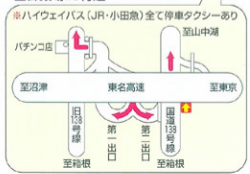

ゴルフ場までの交通図

■東富士カントリークラブ TEL.0550(78)0121(代)
 ■富士国際ゴルフ倶楽部 TEL.0550(78)0211(代)

■くみ沢・萩原北交差点

■御殿場I.C付近

- 凡例
- 高速道路
 - 主要道路
 - JR御殿場線
 - 案内板
 - ⊗ 信号

■須走I.C付近

■沼津交差点